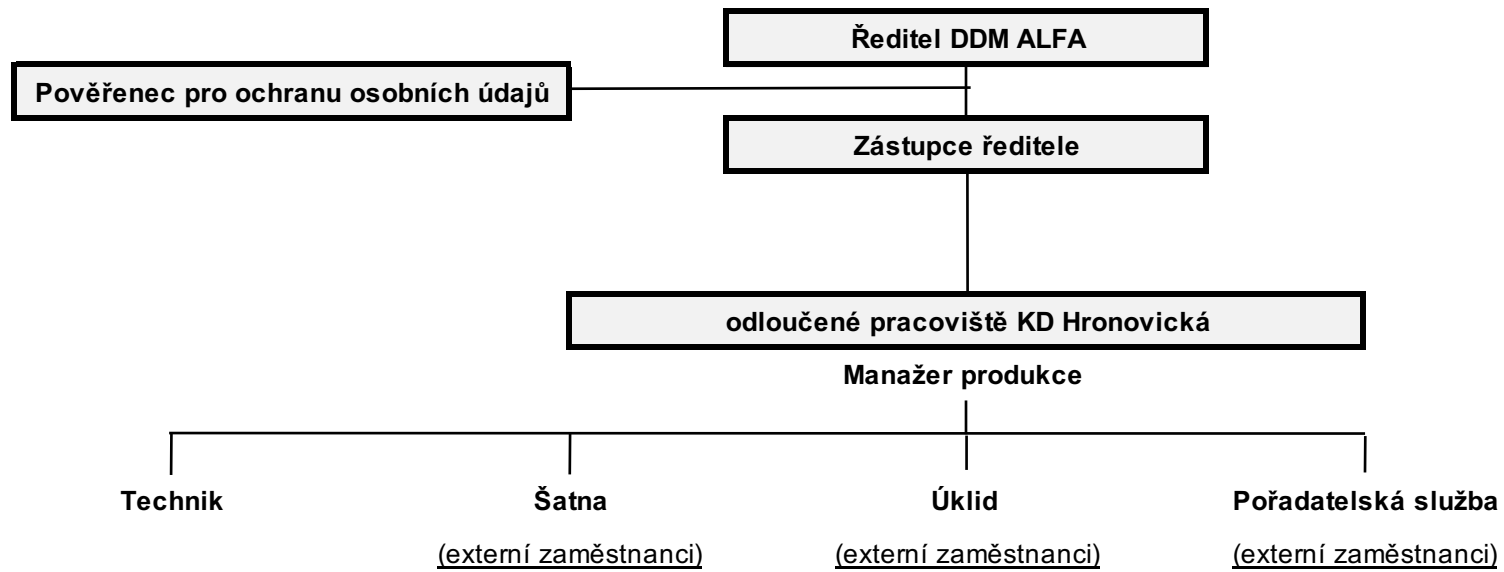

základní struktura

hlavní pracoviště ALFA

Pardubice 1. 10. 2021

Mgr. Miloš Adamů, MBA

odloučené pracoviště DELTA

Pardubice 1. 10. 2021

Mgr. Miloš Adamů, MBA

odloučené pracoviště KD Hronovická