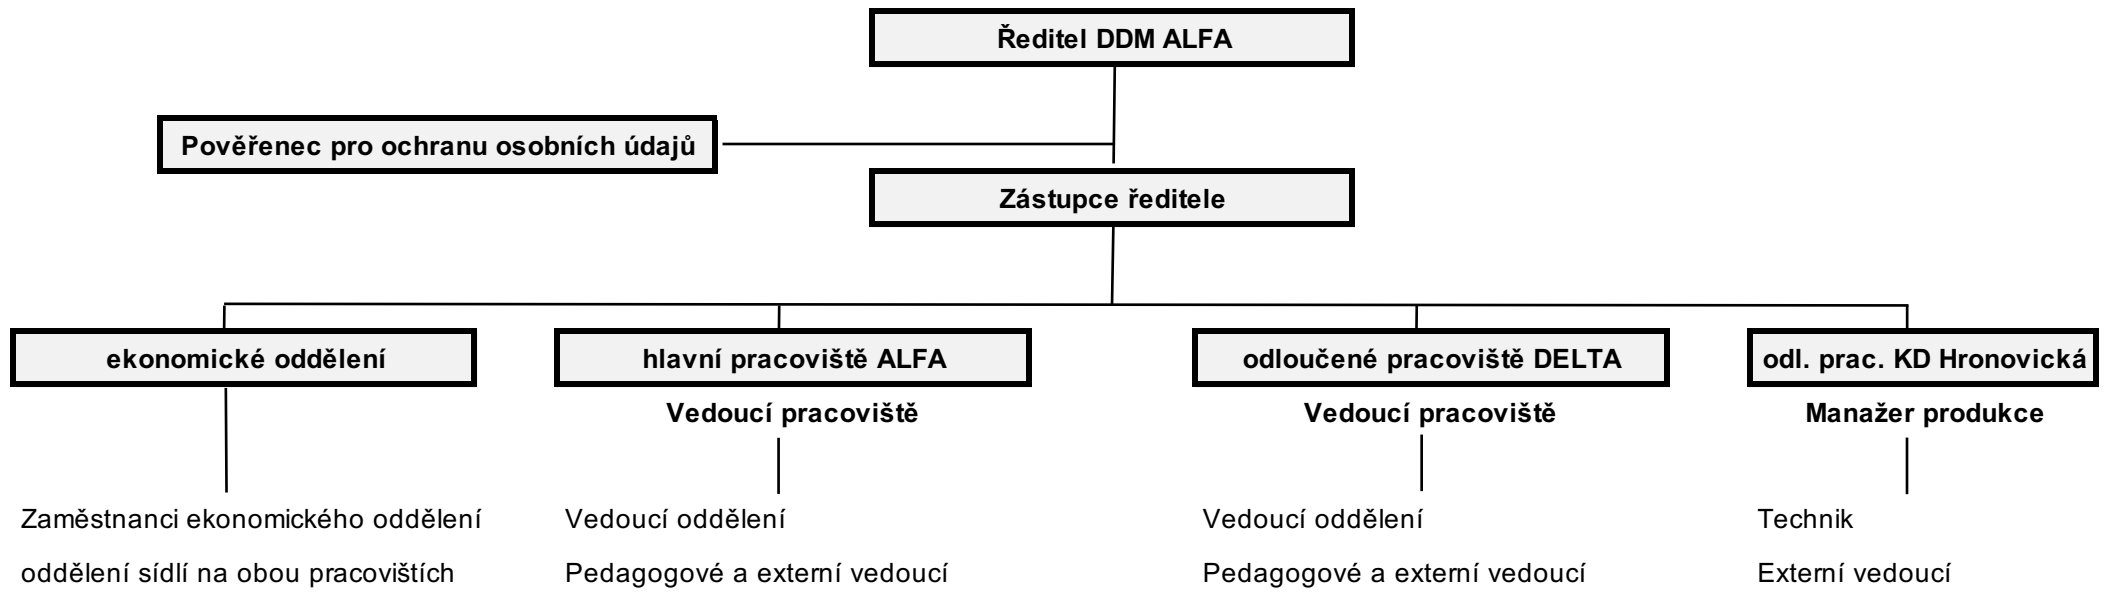

základní struktura

hlavní pracoviště ALFA

Pardubice 1. 10. 2021

Mgr. Miloš Adamů, MBA

odloučené pracoviště DELTA

Pardubice 1. 10. 2021

Mgr. Miloš Adamů, MBA

odloučené pracoviště KD Hronovická