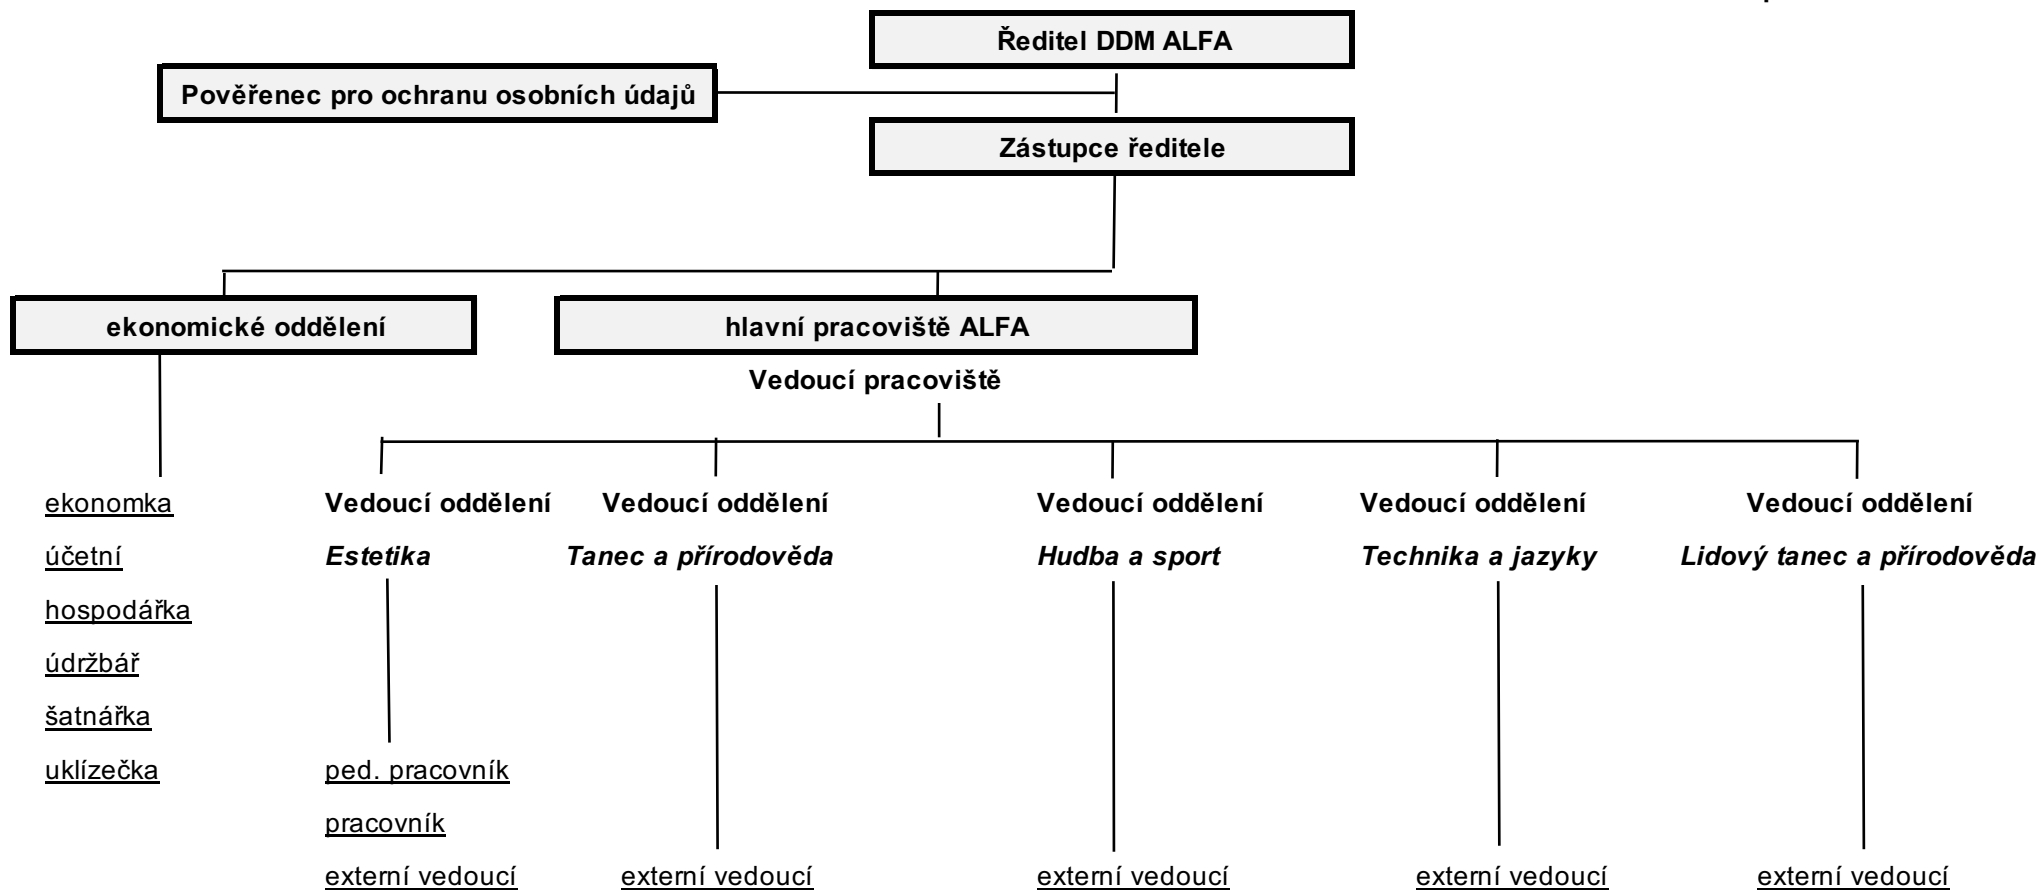

základní struktura

hlavní pracoviště ALFA

Pardubice 1. 10. 2021

Mgr. Miloš Adamů, MBA

odloučené pracoviště DELTA

Pardubice 1. 10. 2021

Mgr. Miloš Adamů, MBA

odloučené pracoviště KD Hronovická