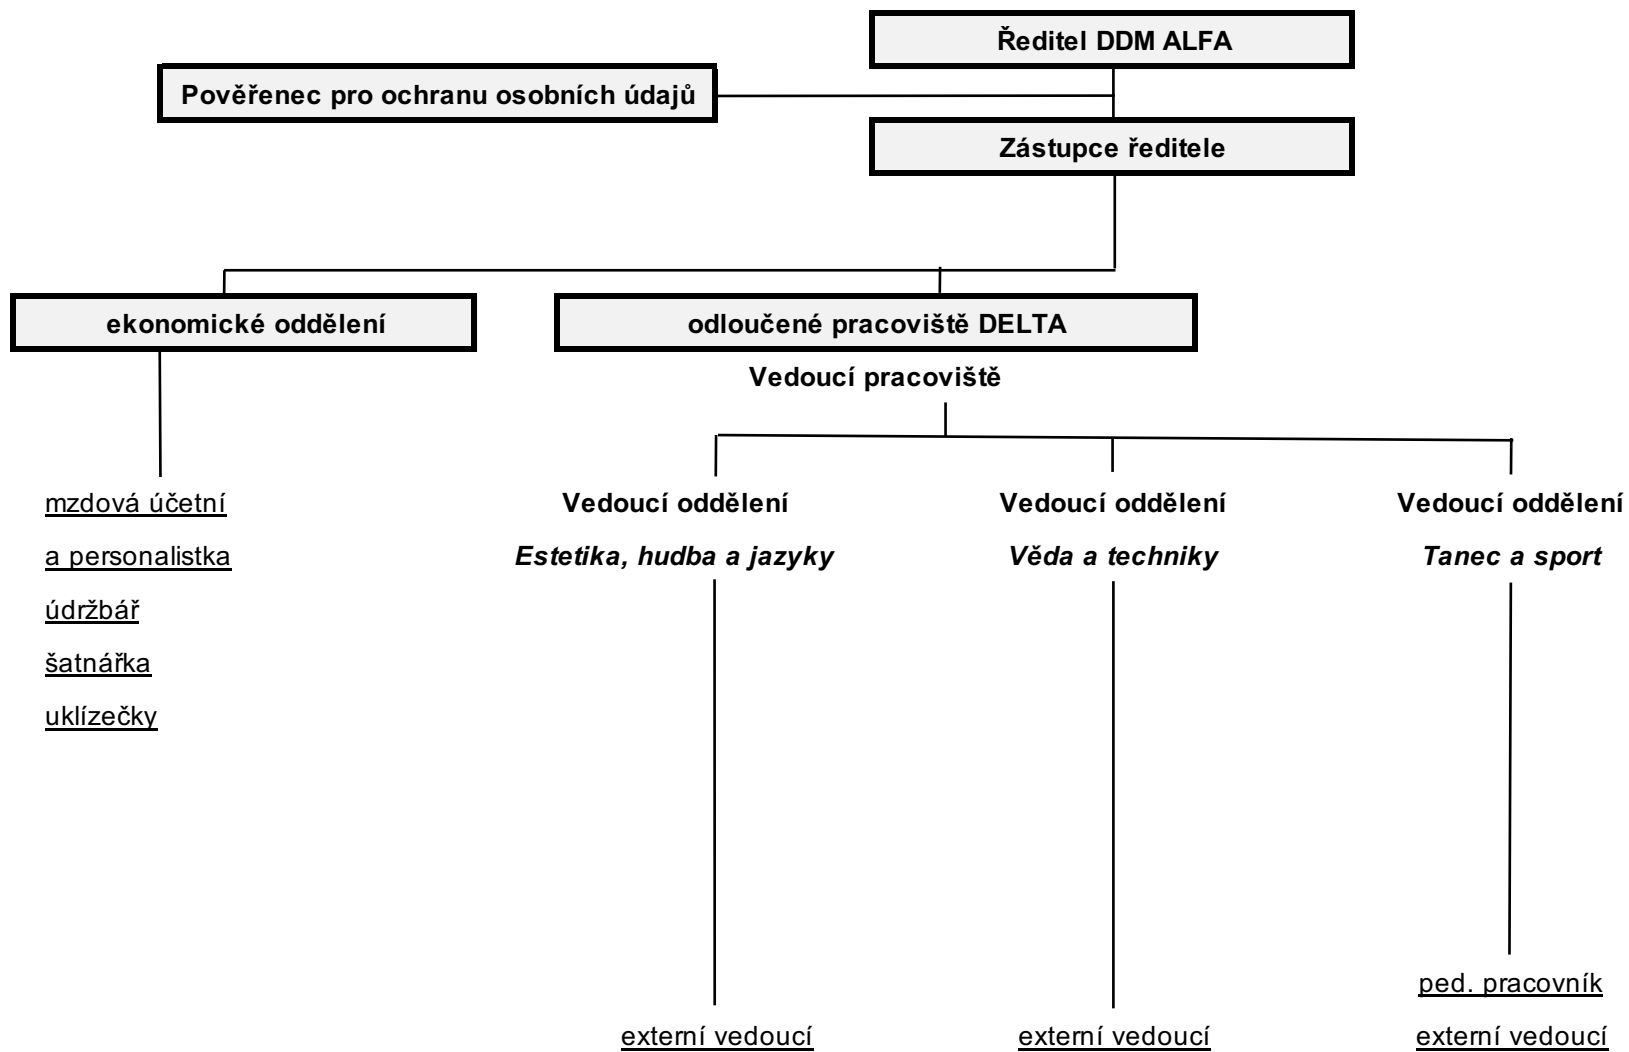

základní struktura

hlavní pracoviště ALFA

Pardubice 1. 10. 2021

Mgr. Miloš Adamů, MBA

odloučené pracoviště DELTA

Pardubice 1. 10. 2021

Mgr. Miloš Adamů, MBA

odloučené pracoviště KD Hronovická